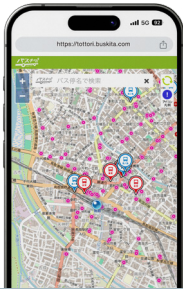

雨や雪の日  
でも  
**安心!!**

バスにあわせて  
**家を出れる!!**

バスのりばも  
**地図で確認!**

交通  
トリピー

**バスがいま、どこにいて、  
どのくらいで着くかがわかる!!**

日本交通バス

日ノ丸自動車株式会社  
日ノ丸自動車バス

くる梨  
鳥取市くる梨

時刻表や運賃  
バス停の位置も確認できます!

米子市循環バス  
だんだんコース  
歴史・まちなかコース

米子市だんだんバス

**いますぐ左のQRからアクセス!**

令和6年2月スタート!

バスがどこを走っているか  
スマホで確認できるので、  
バスが来る時間にあわせて、  
自宅を出発できます。

対応路線

日本交通バス

日ノ丸自動車バス

鳥取市ぐる梨

米子市たんたんバス

バスにあわせてバス停へ!

ご利用は**無料!!**  
QRからアクセスすれば  
すぐにお使いいただけます。

若くよ!

使い方はかんたん!

通勤・通学お出かけに!

バス停名や行先を入力

乗るバス停や行先の場所で検索!

「検索結果」をタップ!

走行中のバスが確認できます

バスの時刻表も確認できます

時刻表

時刻どおり走行中!

さらに便利な機能も…!