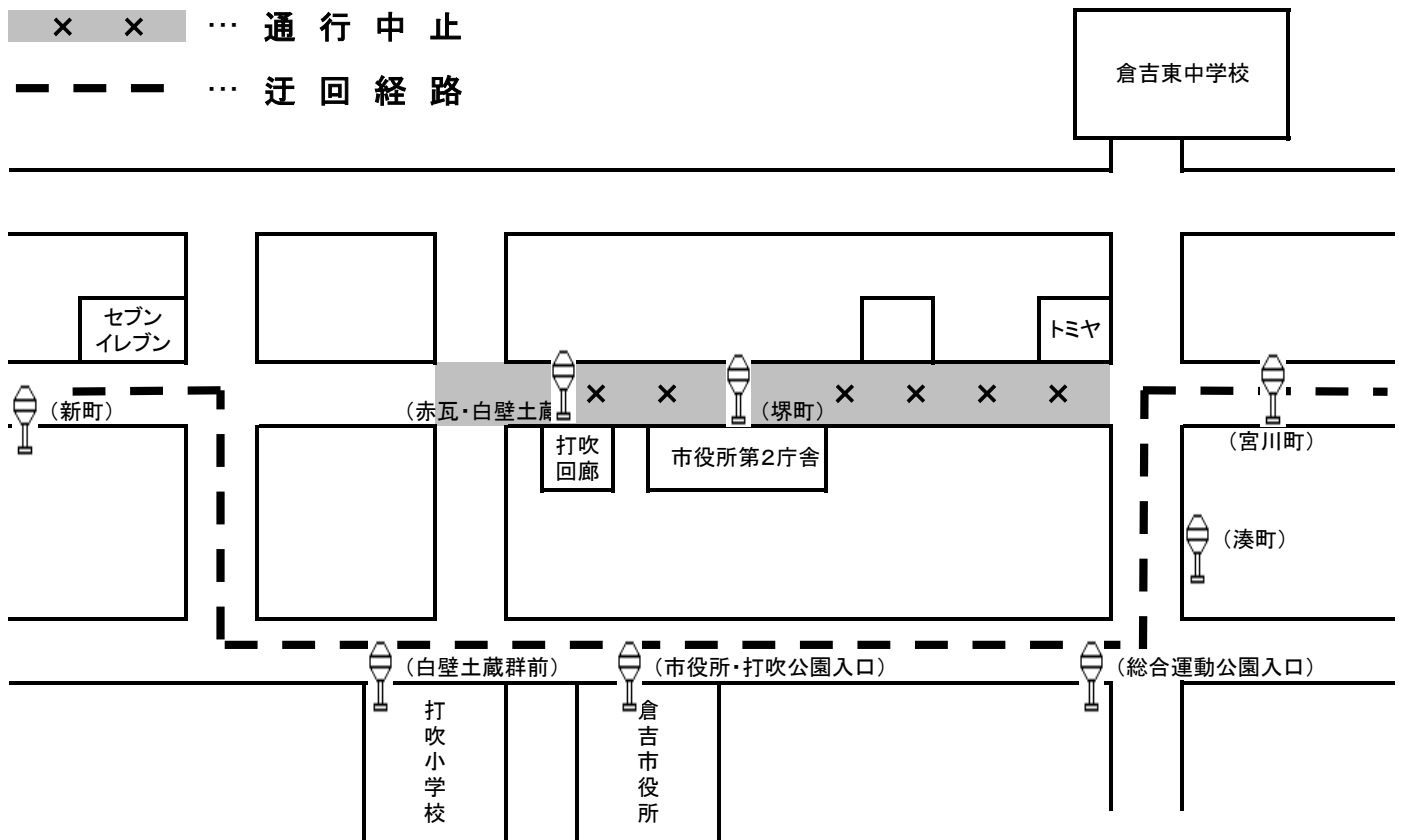

# お客様各位

**4月6日** 日曜日 **午前8時通過便 ~ 午後4時30分通過分**

表記の日程で、くらし桜まつり が開催されます。

このため、バスの運行は、下記のように市役所通りを迂回運行します。

ご迷惑をおかけしますが、よろしくお願いいたします。

令和7年3月

日ノ丸バス 26-4111