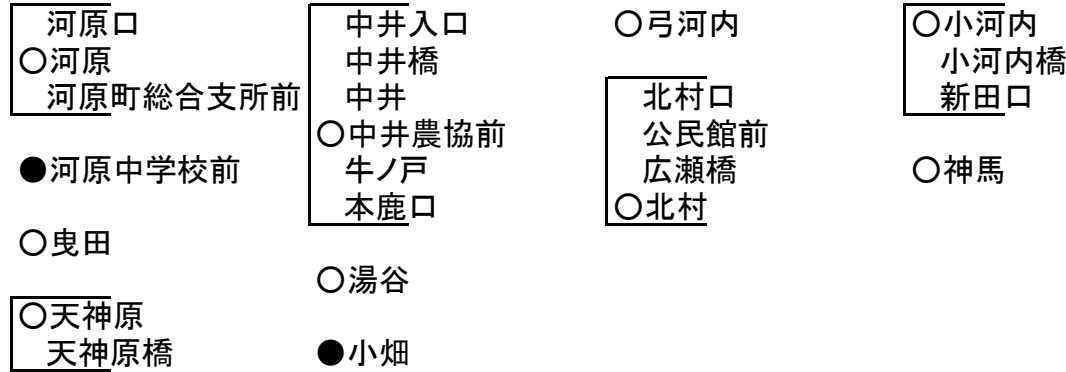

河原口 ←————→ 神馬・北村

								神馬
							小河内	200
						北村	200	200
					弓河内	200	200	200
			湯谷	200	200	200	200	200
		中井	200	200	200	200	200	200
	天神原	200	200	200	200	200	200	200
曳田	200	200	200	200	200	200	200	200
河原	200	200	200	200	200	200	200	200

河原口 ←————→ 山上・小倉

								小倉
							山上	200
						小倉口	200	200
					水根作業場	200	200	200
		佐貴	200	200	200	200	200	200
曳田	200	200	200	200	200	200	200	200
河原	200	200	200	200	200	200	200	200

※両路線とも「河原口」～「河原町総合支所前」の間での利用は170円