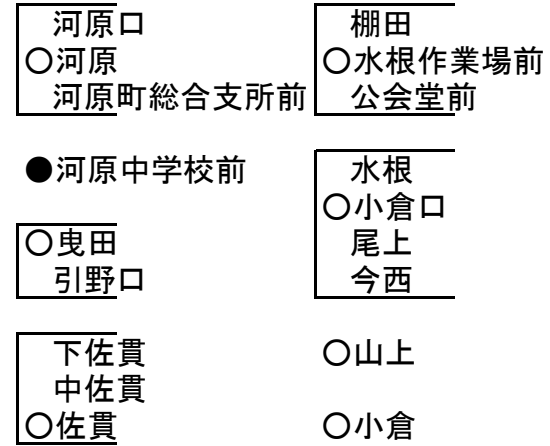

河原口 ←————→ 神馬・北村

								神馬
							小河内	200
						北村	200	200
					弓河内	200	200	200
			湯谷	200	200	200	200	200
		中井	200	200	200	200	200	200
	天神原	200	200	200	200	200	200	200
曳田	200	200	200	200	200	200	200	200
河原	200	200	200	200	200	200	200	200

河原口 ←————→ 山上・小倉

								小倉
							山上	200
						小倉口	200	200
					水根作業場	200	200	200
		佐貴	200	200	200	200	200	200
曳田	200	200	200	200	200	200	200	200
河原	200	200	200	200	200	200	200	200

※両路線とも「河原口」～「河原町総合支所前」の間での利用は170円